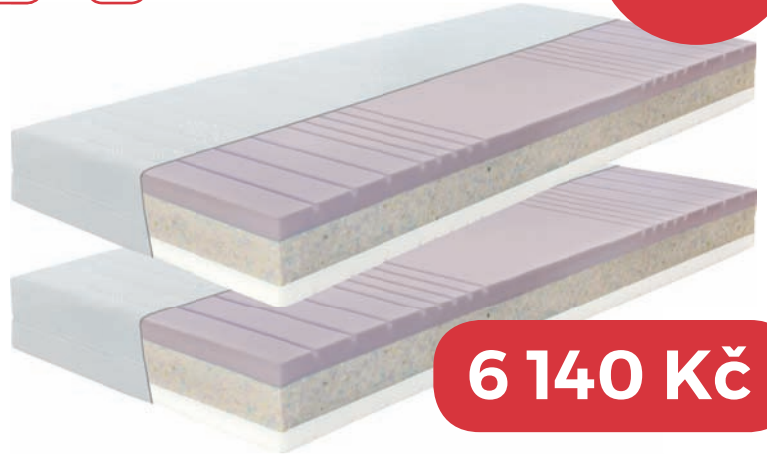

1+1 ZDARMA

AHORN

6 140 Kč

TANZA

- Oboustranná matrace - volba měkčí a tužší strany
- Speciální prořez pěny pro odvod vlhkosti z jádra matrace
- Snímatelný a pratelný potah Aloe Vera