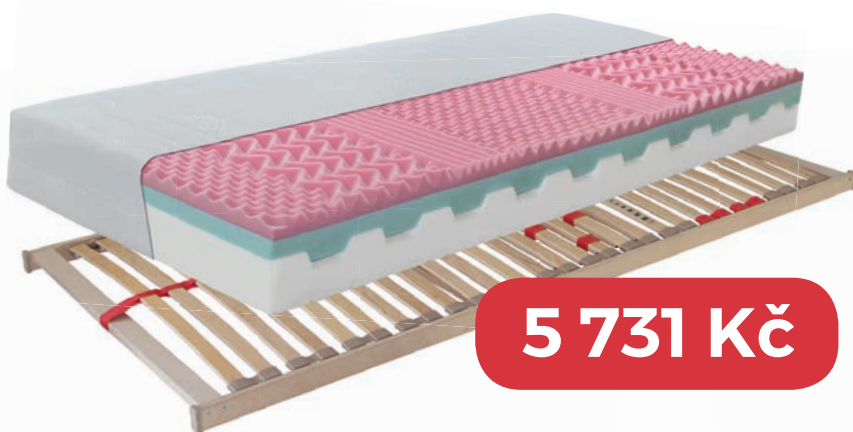

### Rošt PRIMAFLEX

- Matrace s masážním povrchem pro dokonalou regeneraci
- Materiál: paměťová pěna + PUR pěna
- Pružná ramenní zóna zmírňuje otlačení ramen při spánku na boku
- 7 anatomických zón
- Snímatelný a pratelný potah Aloe Vera
- Tuhost střední

NOSNOST  
120 KG

ZÁRUKA  
2 ROKY

7  
zón

- Postelový rošt s 28 lamelami optimálně podpírá tělo
- Posuvné objímky pro individuální nastavení tuhosti
- Středový popruh pro zlepšení stability roštu
- 3 anatomické zóny
- Nosnost 120 kg