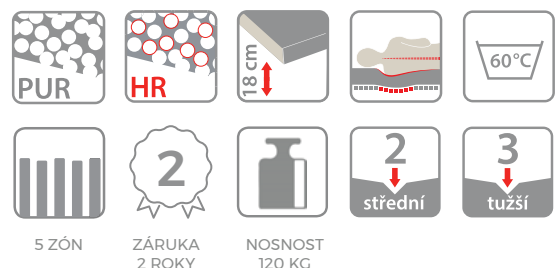

Platı́ pro rozmry matracı́ 200x90, 200x80.
Zmna barvy pny matrace a potahu vyhrazena.

Akce platı́ od 1. 9. 2020.