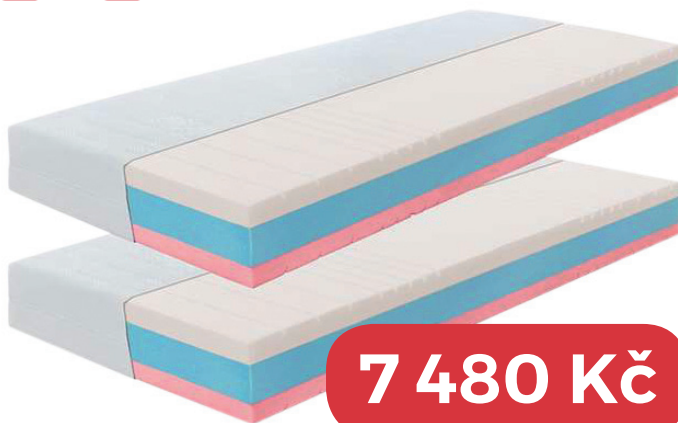

### Správná volba pro partnery

- Oboustranná matrace - měkčí a tužší strana
- Středová vrstva z pojené pěny zvyšuje pevnost
- Pružná ramenní zóna zmírňuje otláčení ramen při spánku na boku
- Snímatelný a pratelný potah Aloe Vera

## TANZA

- Oboustranná matrace - volba měkčí a tužší strany
- Speciální prořez pěny pro odvod vlhkosti z jádra matrace
- Snímatelný a pratelný potah Aloe Vera

2 660 Kč

1+1 ZDARMA

7 480 Kč