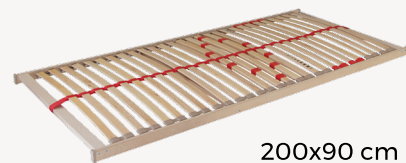

SET IDEAL

Ideální kombinace do Vaší ložnice

17 670 Kč
zvýhodněná cena za set

AKCE: Masivní postel včetně matrací a roštů

POSTEL VENTO

- Rozměr pouze 200 x 180 cm
- Bukový masiv tloušťky 25 mm
- Nastavitelná výška lehací plochy
- Tvarový spoj mezi dílci - spára neprosvítá
- Povrchová úprava - transparentní lak
- Výška boku postele je 45,5 cm

2x MATRACE TANZA

- Matrace z kvalitní PUR pěny
- Oboustranná - volba měkčí a tužší strany
- Prořez jádra podporuje provětrání matrace
- Snímatelný a prateľný potah
- Výška 16 cm
- Nosnost 120 kg

200x90 cm

2x ROŠTY PRIMAFLEX

- 28 lamel
- 3 anatomické zóny
- Individuální nastavení tuhosti v bederní oblasti
- Středový popruh rovnoměrně roznáší zátěž
- Nosnost 120 kg

200x90 cm

AhornCZ

ahorn_vas_spojony_spanek

Akce platí od 1. 9. 2020.