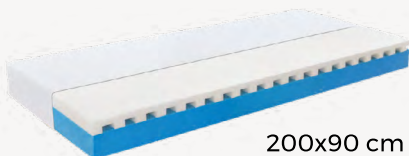

SET IDEAL

Ideální kombinace do Vaší ložnice

17 670 Kč
zvýhodněná cena za set

AKCE: Masivní postel včetně matrací a roštů

POSTEL VENTO

- Rozměr pouze 200 x 180 cm
- Bukový masiv tloušťky 25 mm
- Nastavitelná výška lehací plochy
- Tvarový spoj mezi dílci - spára neprosvítá
- Povrchová úprava - transparentní lak
- Výška boku postele je 45,5 cm

2x MATRACE TANZA

- Matrace z kvalitní PUR pěny
- Oboustranná - volba měkčí a tužší strany
- Prořez jádra podporuje provětrání matrace
- Snímatelný a prateľný potah
- Výška 16 cm
- Nosnost 120 kg

200x90 cm

2x ROŠTY PRIMAFLEX

- 28 lamel
- 3 anatomické zóny
- Individuální nastavení tuhosti v bederní oblasti
- Středový popruh rovnoměrně roznáší zátěž
- Nosnost 120 kg

200x90 cm

AhornCZ

ahorn_vas_spojony_spanek

Akce platí od 1. 9. 2020.