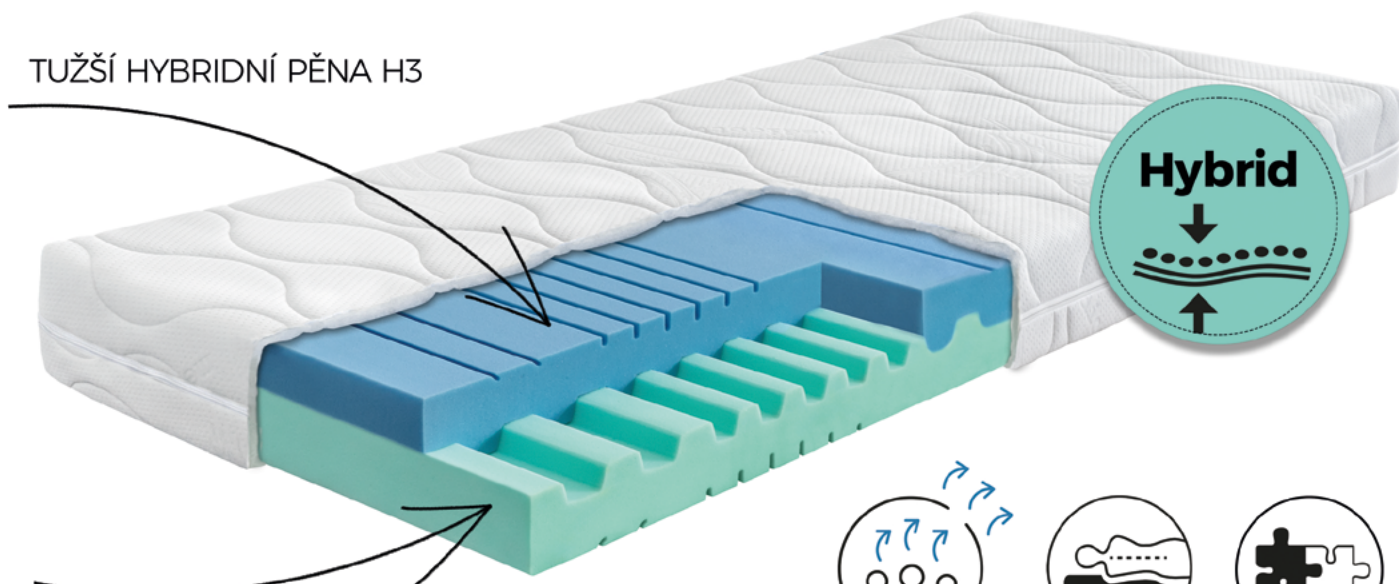

Partnerská matrace JUNA

“Pro okamžité

uvolnění Vašeho těla”

**Vrstva kvalitní Hybridní pěny
pro dokonalou podporu
mužského těla**

**Měkčí vrstva kvalitní
Hybridní pěny
pro dokonalou podporu
ženského těla**

Partnerská matrace JUNA

z nejnovějších Hybridních pěn

Matrace Juna pojmenovaná po Bohyni manželství je ideální matrací pro páry. Je vyrobena ze dvou druhů hybridní pěny různé tvrdosti. Tato inovativní pěna je pružná jako studená pěna, zároveň však trvanlivá a pevná jako PUR pěna, což zaručuje její dlouhou životnost a vytváří zcela nový pocit ležení. Pružnost pěn umožňuje rychlou úlevu od tlaku pro vaše záda. Vaše společné noci nikdy nebyly tak pohodlné.

TUŽŠÍ HYBRIDNÍ PĚNA H3

MĚKČÍ HYBRIDNÍ PĚNA H2

od 4.490 Kč

OTEVŘENÁ BUNĚČNÁ
STRUKTURA PRO LEPŠÍ
CIRKULACI VZDUCHU

DOKONALÁ
PODPORA
TĚLA

KOMBINACE
NEJLEPŠÍCH
VLASTNOSTÍ

Znáte výhody Hybridních pěn?

1. Pružnost a pevnost
2. Lepší cirkulace vzduchu
3. Optimální teplota
4. Odlehčení tlaku
5. Ergonomická podpora