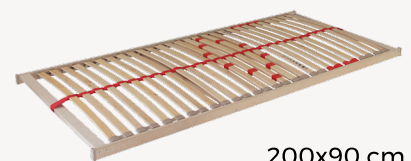

SET LORANO

AKCE: Dvoulůžková postel včetně matrací a roštů

18 990 Kč
zvýhodněná cena za set

Postel LORANO

- Rozměr pouze 200 x 180 cm
- Moderní postel s děleným čelem
- Barva dekoru: dub světlý
- Materiál: lamino tloušťky 3,8 cm
- Nastavitelná výška lehací plochy
- Stabilní a pevná konstrukce

2x Matrace DELVIA

- Oboustranná matrace – tuhost střední / tuhá
- Materiál: PUR pěna + pojená RE pěna
- Pružná ramenní zóna zmírňuje otlačení ramen při spánku na boku
- Snímatelný a pratelný potah
- 5 anatomických zón
- Výška 18 cm
- Nosnost 110 kg

2x Rošty PRIMAFLEX

- 28 lamel
- Posuvné objímky pro individuální nastavení tuhosti
- Středový popruh pro zlepšení stability roštu
- 3 anatomické zóny
- Nosnost 120 kg

AhornCZ

ahorn_vas_spojony_spanek

Akce platí od 1. 9. 2020.