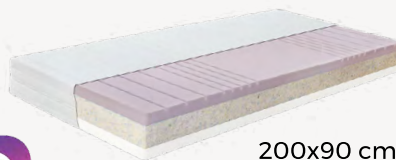

SET LORANO

AKCE: Dvoulůžková postel včetně matrací a roštů

18 990 Kč
zvýhodněná cena za set

Postel LORANO

- Rozměr pouze 200 x 180 cm
- Moderní postel s děleným čelem
- Barva dekoru: dub světlý
- Materiál: lamino tloušťky 3,8 cm
- Nastavitelná výška lehací plochy
- Stabilní a pevná konstrukce

2x Matrace DELVIA

- Oboustranná matrace – tuhost střední / tuhá
- Materiál: PUR pěna + pojená RE pěna
- Pružná ramenní zóna zmírňuje otlačení ramen při spánku na boku
- Snímatelný a pratelný potah
- 5 anatomických zón
- Výška 18 cm
- Nosnost 110 kg

2x Rošty PRIMAFLEX

- 28 lamel
- Posuvné objímky pro individuální nastavení tuhosti
- Středový popruh pro zlepšení stability roštu
- 3 anatomické zóny
- Nosnost 120 kg

AhornCZ

ahorn_vas_spojony_spanek

Akce platí od 1. 9. 2020.