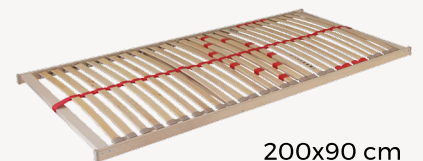

SET IDEAL

Ideálna kombinácia do Vašej spálne

672 €

zvýhodnená cena za set

AKCIA: Masívna postel' vrátane matraca a roštov

POSTEL' VENTO

- Rozmer pouze 200 x 180 cm
- Bukový masív hrúbky 25 mm
- Nastaviteľná výška ložnej plochy
- Tvarový spoj medzi dielcami - škára nepresvitá
- Povrchová úprava - transparentný lak
- Výška boku postele je 45,5 cm

2x MATRACE TANZA

- Matrac z kvalitnej PUR peny
- Obojstranný matrac - mäkkšia a tuhšia strana
- Špecifické narezanie peny pre odvod vlhkosti z jadra matraca
- Snímateľný a prateľný potah
- Výška 16 cm
- Nosnosť 120 kg

200x90 cm

2x ROŠTY PRIMAFLEX

- 28 lamiel
- 3 anatomické zóny
- Posuvné objímky pre individuálne nastavenie tuhosti
- Stredový popruh zvyšuje stabilitu a nosnosť roštu
- Nosnosť 120 kg

200x90 cm

AhornCZ

ahorn_vas_spojony_spanek