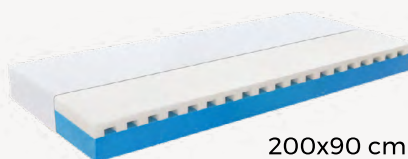

SET IDEAL

Ideálna kombinácia do Vašej spálne

672 €

zvýhodnená cena za set

AKCIA: Masívna postel' vrátane matraca a roštov

POSTEL' VENTO

- Rozmer pouze 200 x 180 cm
- Bukový masív hrúbky 25 mm
- Nastaviteľná výška ložnej plochy
- Tvarový spoj medzi dielcami - škára nepresvitá
- Povrchová úprava - transparentný lak
- Výška boku postele je 45,5 cm

2x MATRACE TANZA

- Matrac z kvalitnej PUR peny
- Obojstranný matrac - mäkkšia a tuhšia strana
- Špecifické narezanie peny pre odvod vlhkosti z jadra matraca
- Snímateľný a prateľný potah
- Výška 16 cm
- Nosnosť 120 kg

200x90 cm

2x ROŠTY PRIMAFLEX

- 28 lamiel
- 3 anatomické zóny
- Posuvné objímky pre individuálne nastavenie tuhosti
- Stredový popruh zvyšuje stabilitu a nosnosť roštu
- Nosnosť 120 kg

200x90 cm

AhornCZ

ahorn_vas_spojony_spanek