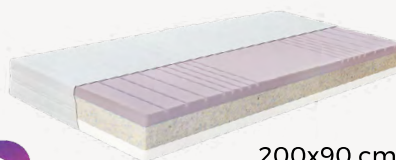

SET LORANO

AKCIA: Dvojlôžková posteľ vrátane matracov a roštov

708 €

zvýhodnená cena za set

Posteľ LORANO

- Rozmer pouze 200 x 180 cm
- Moderná posteľ s deleným čelom
- Farba dekoru: dub svetlý
- Materiál: lamino hrúbky 3,8 cm
- Nastaviteľná výška ložnej plochy
- Stabilná a pevná konštrukcia

2x Matrace DELVIA

- Obojstranný matrac - tuhosť stredná/tuhšia
- Materiál: PUR pena + spájaná RE pena
- Pružná ramenná zóna zmiernuje otláčenie ramien pri spánku na boku
- Snímateľný a prateľný potah
- 5 anatomických zón
- Výška 18 cm
- Nosnosť 110 kg

200x90 cm

2x Rošty PRIMAFLEX

- 28 lamiel
- Posuvné objímky pre individuálne nastavenie tuhosti
- Stredový popruh zvyšuje stabilitu a nosnosť roštu
- 3 anatomické zóny
- Nosnosť 120 kg

200x90 cm

AhornCZ

ahorn_vas_spojony_spanek