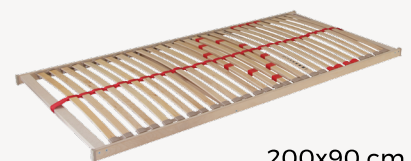

SET LORANO

AKCIA: Dvojlôžková posteľ vrátane matracov a roštov

708 €

zvýhodnená cena za set

Posteľ LORANO

- Rozmer pouze 200 x 180 cm
- Moderná posteľ s deleným čelom
- Farba dekoru: dub svetlý
- Materiál: lamino hrúbky 3,8 cm
- Nastaviteľná výška ložnej plochy
- Stabilná a pevná konštrukcia

2x Matrace DELVIA

- Obojstranný matrac - tuhosť stredná/tuhšia
- Materiál: PUR pena + spájaná RE pena
- Pružná ramenná zóna zmiernuje otláčenie ramien pri spánku na boku
- Snímateľný a prateľný potah
- 5 anatomických zón
- Výška 18 cm
- Nosnosť 110 kg

200x90 cm

2x Rošty PRIMAFLEX

- 28 lamiel
- Posuvné objímky pre individuálne nastavenie tuhosti
- Stredový popruh zvyšuje stabilitu a nosnosť roštu
- 3 anatomické zóny
- Nosnosť 120 kg

200x90 cm

AhornCZ

ahorn_vas_spojony_spanek